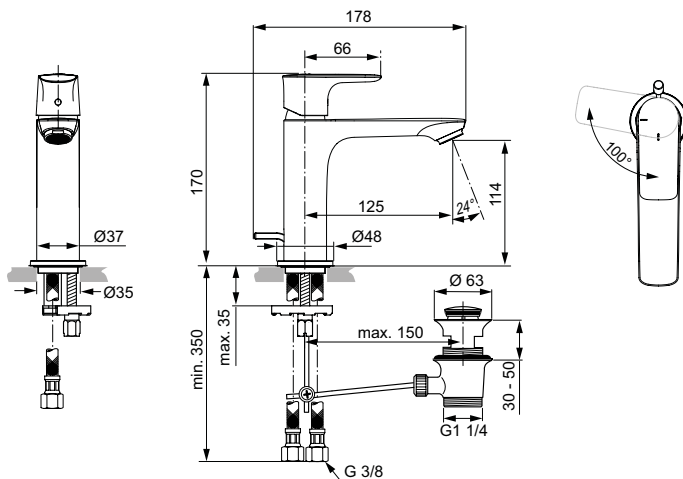

Ideal Standard

Connect Air

Numărul de articol: A7013A5

## Baterie lavoar BlueStart®, Grande, subtire

Baterie lavoar BlueStart®, Grande. Corp subtire Ø37 mm turnat din alama. Maner metalic cu indicator rosu/albastru - imprimat pe maner. Ventil metalic. Indicator de pornire rece. Tehnologie BlueStart®. Aerator Perlator M24x1 cu limitator debit 5 l/min. Cartus 28 mm. Racorduri flexibile PEX G3/8". Sistem fixare Easy-Fix cu inel de centrare si strangere. Clasa zgomot 1.

Culoare: A5 - Magnetic Grey

Tehnologie: FirmaFlow

Mai multe detalii despre produs:

Tip:	Baterii
Montaj:	Montaj pe lavoar
Tip de operare:	Monocomandă
Presiune de funcționare (bar):	3
Debit (L):	5
Orificiu pentru baterie:	1
Greutate netă (kg):	1,43
Materiat:	Alamă sanitară cu acoperire PVD
Designer:	Studio Levien
Înălțime (mm):	170
Lățime (mm):	48
Adâncime (mm):	171
Număr certificat:	EN 817